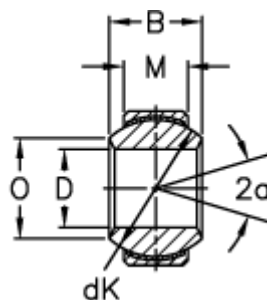

Varenummer: 03508060
Beskrivelse: Fluro Ledleje GE 60FW-2RS

Mål

A	= 105 0 -0,015
B	= 63
D	= 60 0 -0,015
dK	= 92
Dynamisk belastning C (kN)	= 590
Kipvinkel	= 17
M	= 40
O	= 67

Statisk belastning C0 (kN)	= 1180
Vægt	= 2100